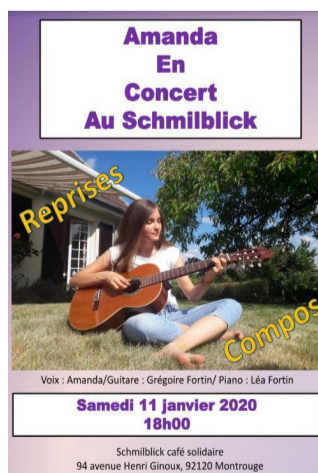

Atelier FLE pour tous | Samedis 11, 18 et 24 de 10h30 à 12h30
Soutien de français pour les personnes non-francophones désireuses de mieux se faire comprendre. Ouvert à tous. Marie-Do anime cet atelier.

Atelier italien | Vendredis 10 et 24 de 16h30 à 18h
Initiation ou conversation (selon les personnes présentes). Atelier animé par Renata.

Cours de français | Mardis 7, 14, 21 et 28 de 15h45 à 17h
Cours de soutien en français oral et écrit pour des jeunes migrants en insertion scolaire depuis peu.. Marie-Do anime cet atelier.

ARTS CRÉATIFS

Atelier Tricot | Vendredis 3, 10, 17, 24 et 31 de 10h à 12h
Venez faire du tricot avec Odile. N'oubliez pas vos aiguilles et votre laine ! (5 personnes maximum).

Atelier Guitare | Samedis 4 et 18 de 14h à 15h30
Vous connaissez peut-être Guillaume qui a fait plusieurs apparitions remarquées à l'Open Mic' ? Il revient au Schmilblick pour vous apprendre la guitare !

LUDIQUE

Atelier Jeux pour les enfants avec Alexandra | Mercredi 15 de 14h à 16h
Les enfants sont les bienvenus à cet atelier jeux, où sera proposé une formule goûter !

Atelier Gestion du stress | Jeudi 16 de 17h30 à 19h
Animé par Catherine. Jouer à question-réponse, exercices : Echange, donne des clés à avoir pour avancer, faire face aux événements...

Atelier Yoga du rire | Jeudi 30 de 18h à 19h
Nombre limité à 18 personnes... Animé par Sophie et Jean Yves

Dans les cuisines du Schmilblick

Les cuisinières et cuisiniers du Schmilblick s'activent aux fourneaux au mois de Janvier !

Dimanche 12 Janvier à Midi, nous vous accueillerons au café pour partager la galette des rois et une boisson sera offerte aux rois et reines !

Samedi 31 Janvier cuisine disco pour soirée disco !
De quoi rassasier les enfiévré.e.s du Samedi soir...